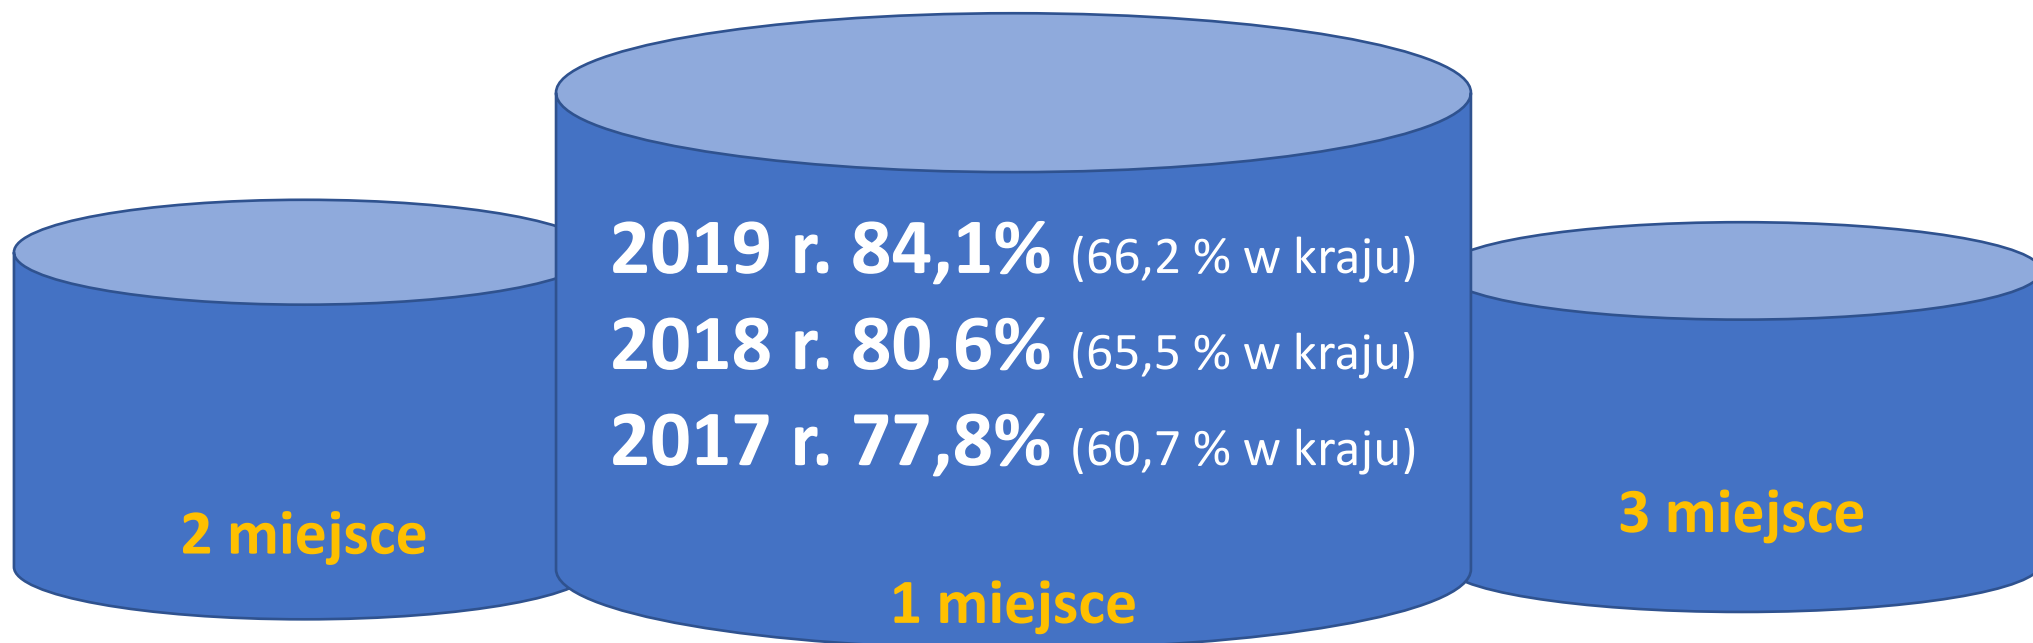

Efektywność Powiatowych Urzędów Pracy z woj. pomorskiego

Efektywność zatrudnieniowa (szkolenia)