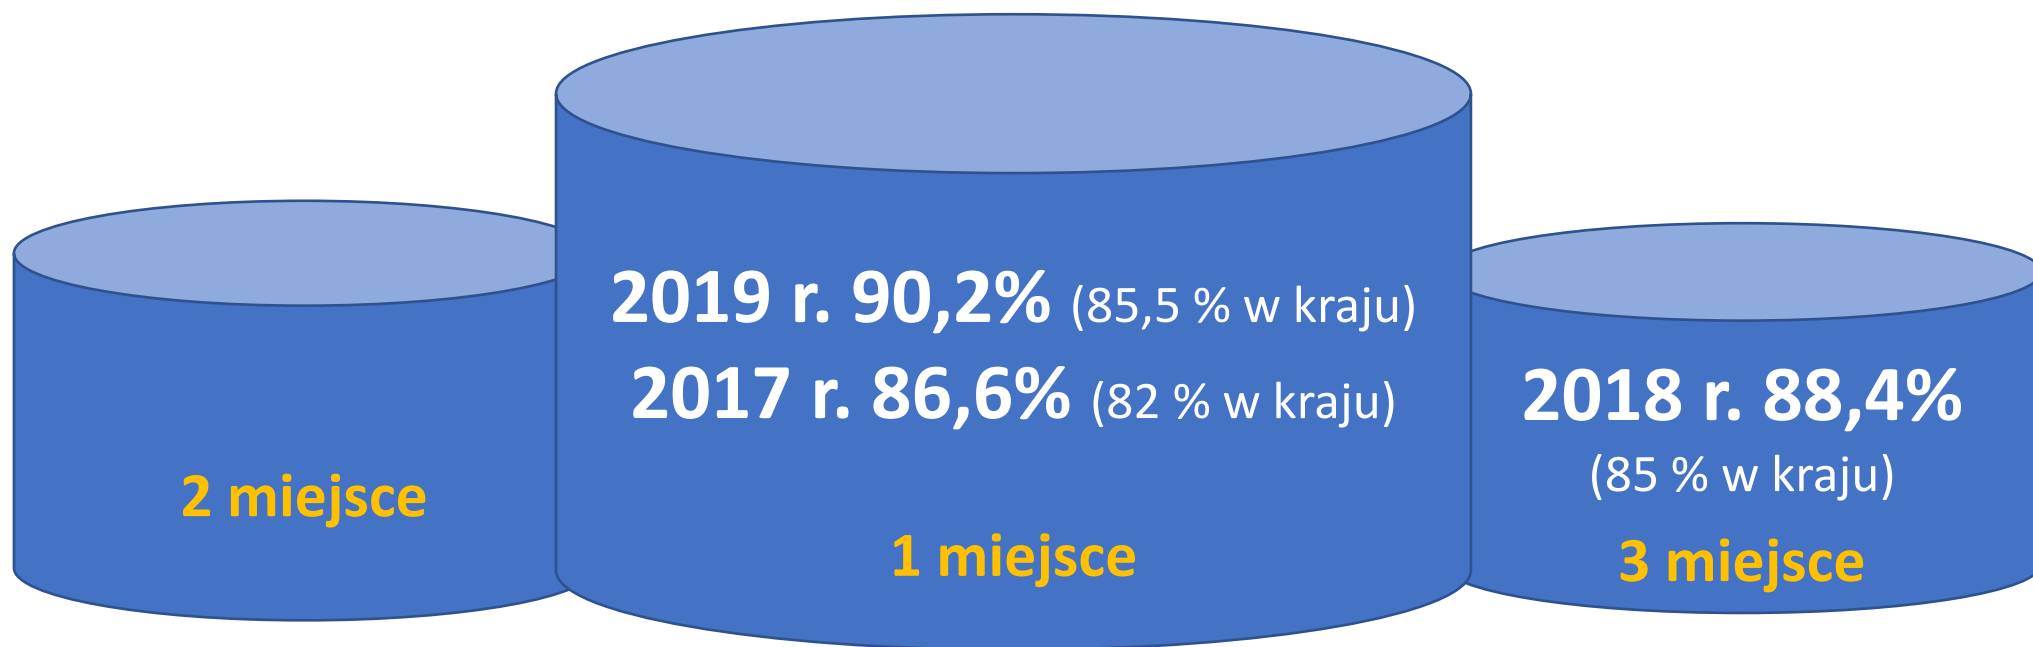

Efektywność Powiatowych Urzędów Pracy z woj. pomorskiego

Efektywność zatrudnieniowa

(podstawowe formy aktywizacji)