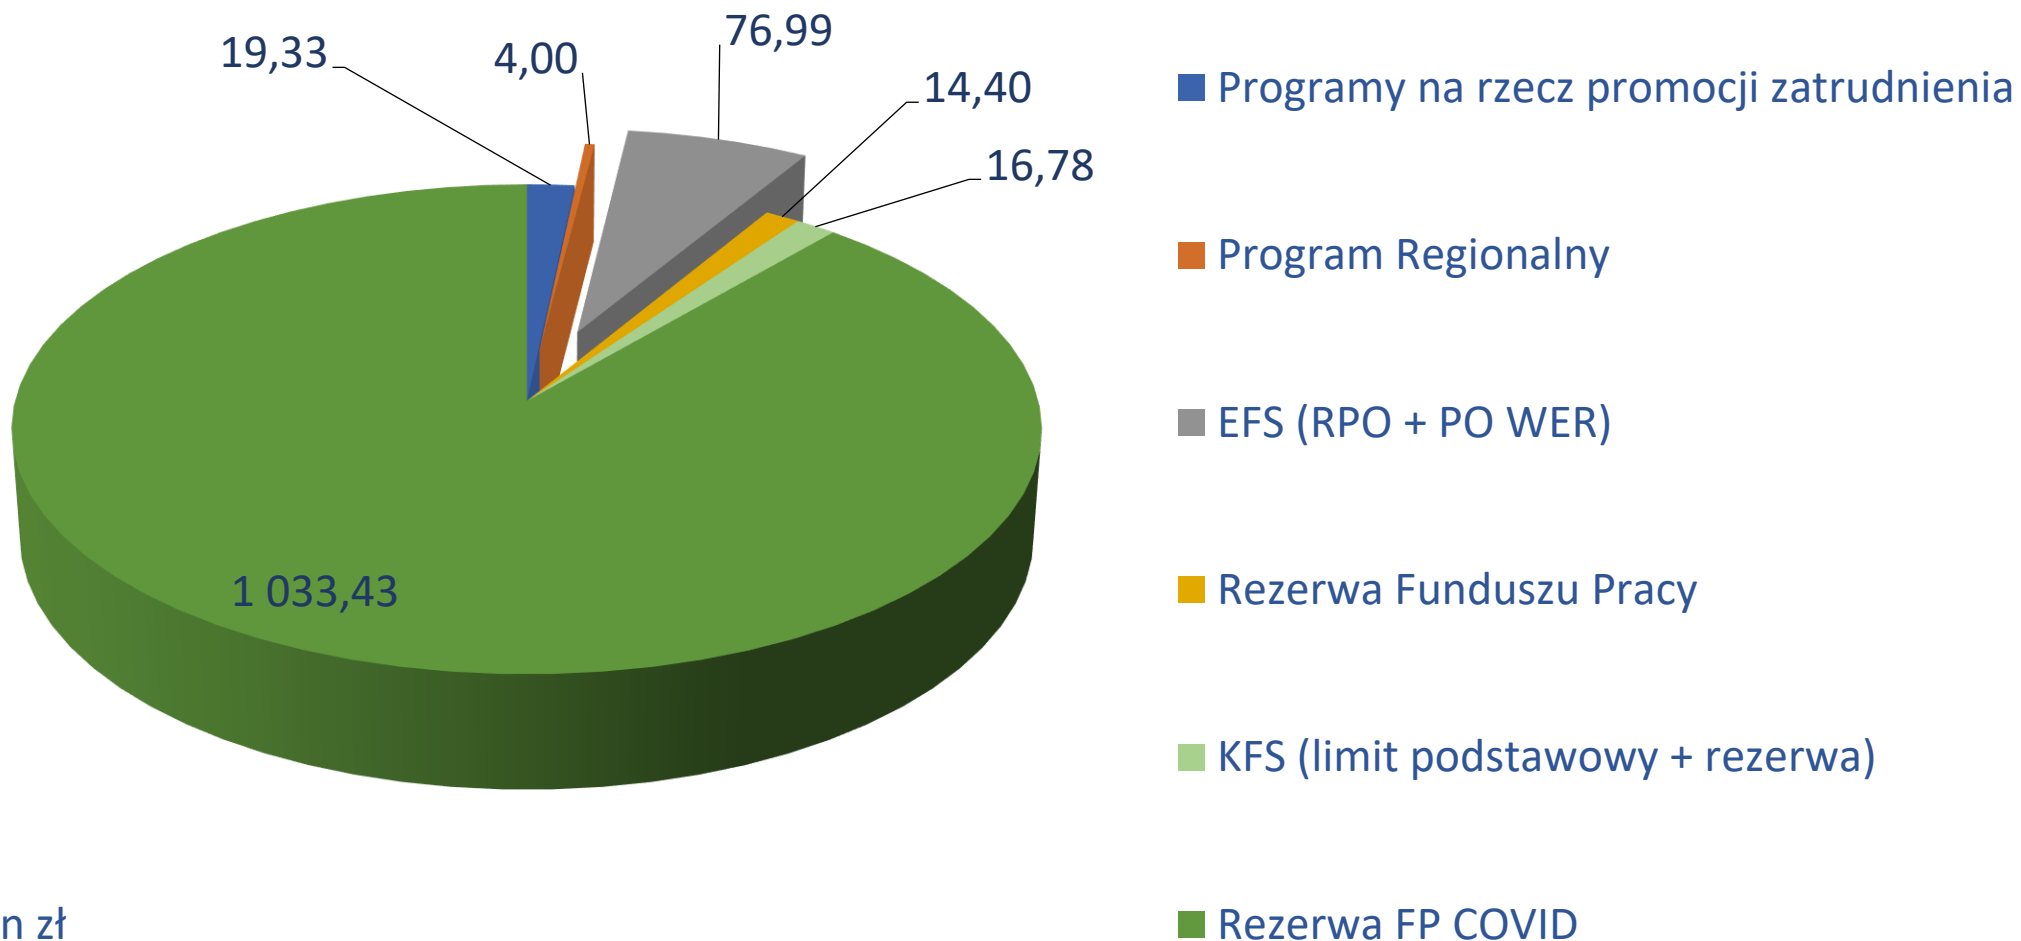

w mln zł

Razem - 114,7 mln

Limity

w mln zł

Razem - 1 164,9 mln

Wsparcie antykryzysowe realizowane przez WUP oraz PUP

Przedsiębiorcy i pracodawcy*,
którzy uzyskali wsparcie

WUP