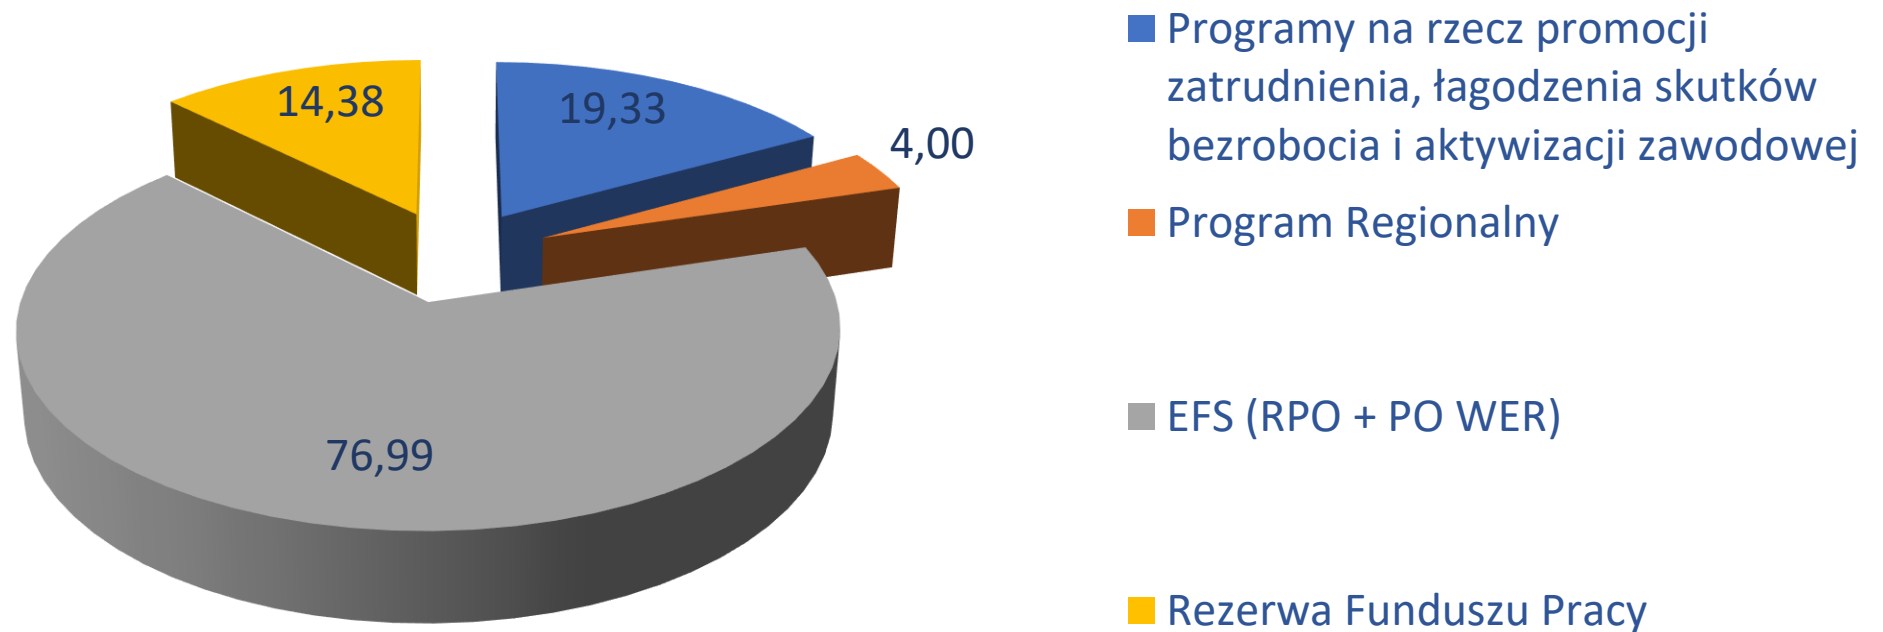

Pomorskie urzędy pracy w 2020 r. – efekty wsparcia na rzecz mieszkańców i przedsiębiorców

*Michał Bruski
Kierownik*

*Wydziału Programów Rynku Pracy
Wojewódzki Urząd Pracy
w Gdańsku*

Aktywizacja bezrobotnych – źródła finansowania

w mln zł

Razem - 114,7 mln

Limity

w mln zł

Razem - 1 164,9 mln

Wsparcie antykryzysowe realizowane przez WUP oraz PUP

Przedsiębiorcy i pracodawcy*,
którzy uzyskali wsparcie

WUP